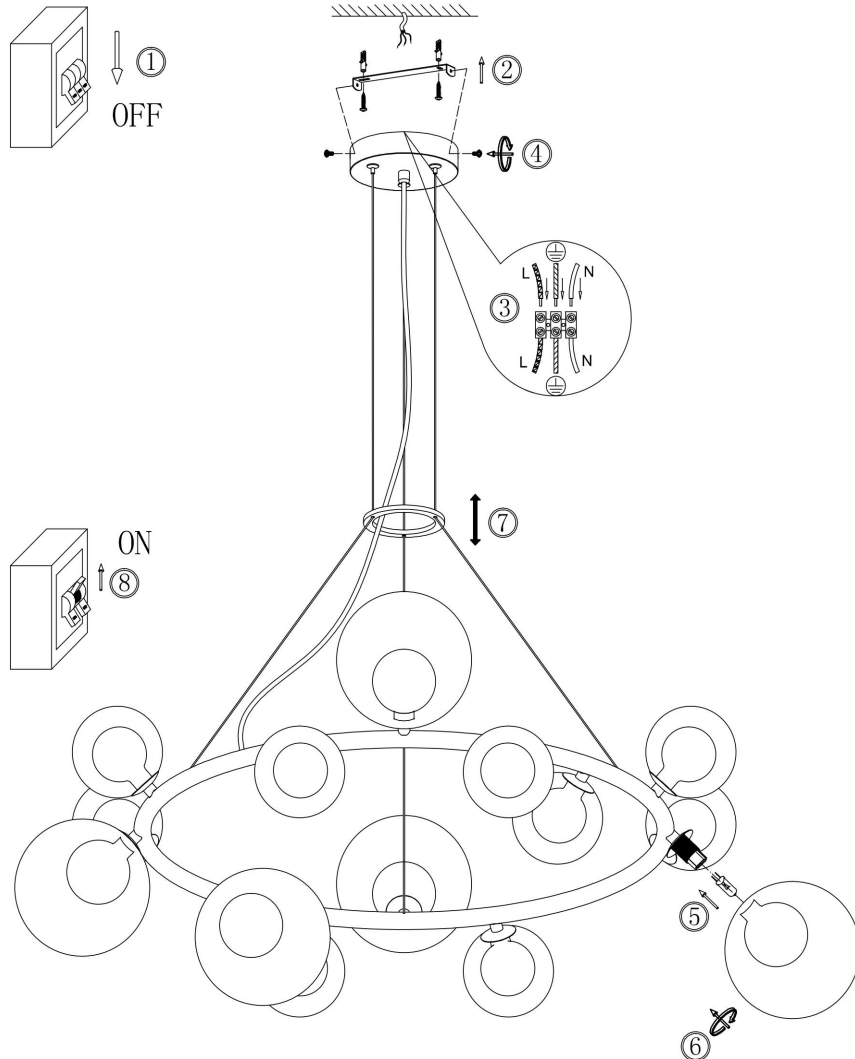

freya

Инструкция FR5139PL-14MG

14xG9 40W

Модель: FR5139PL-14MG
Коллекция: Modern
Серия: Duo
Подвесной светильник