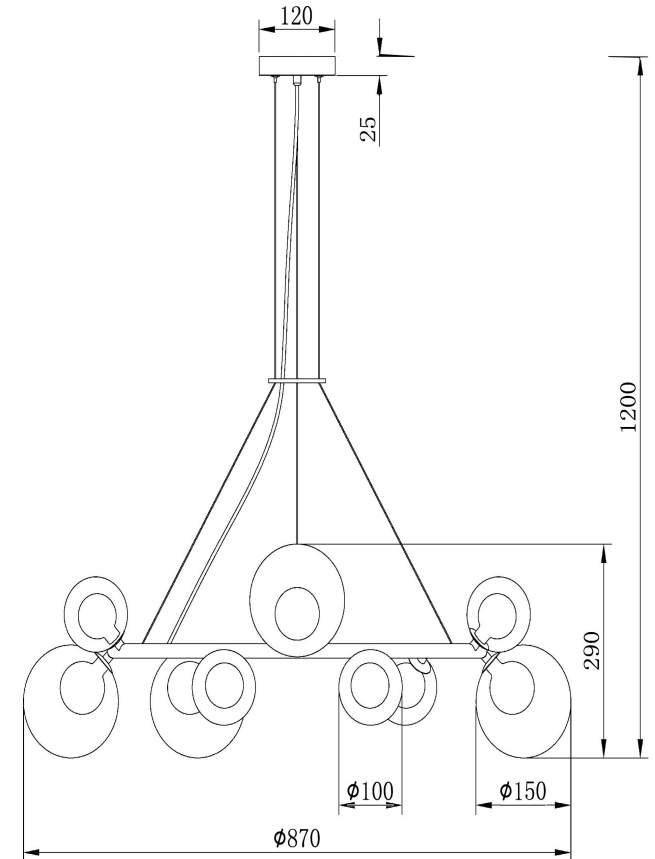

freya

Инструкция FR5139PL-14MG

14xG9 40W

Модель: FR5139PL-14MG
Коллекция: Modern
Серия: Duo
Подвесной светильник