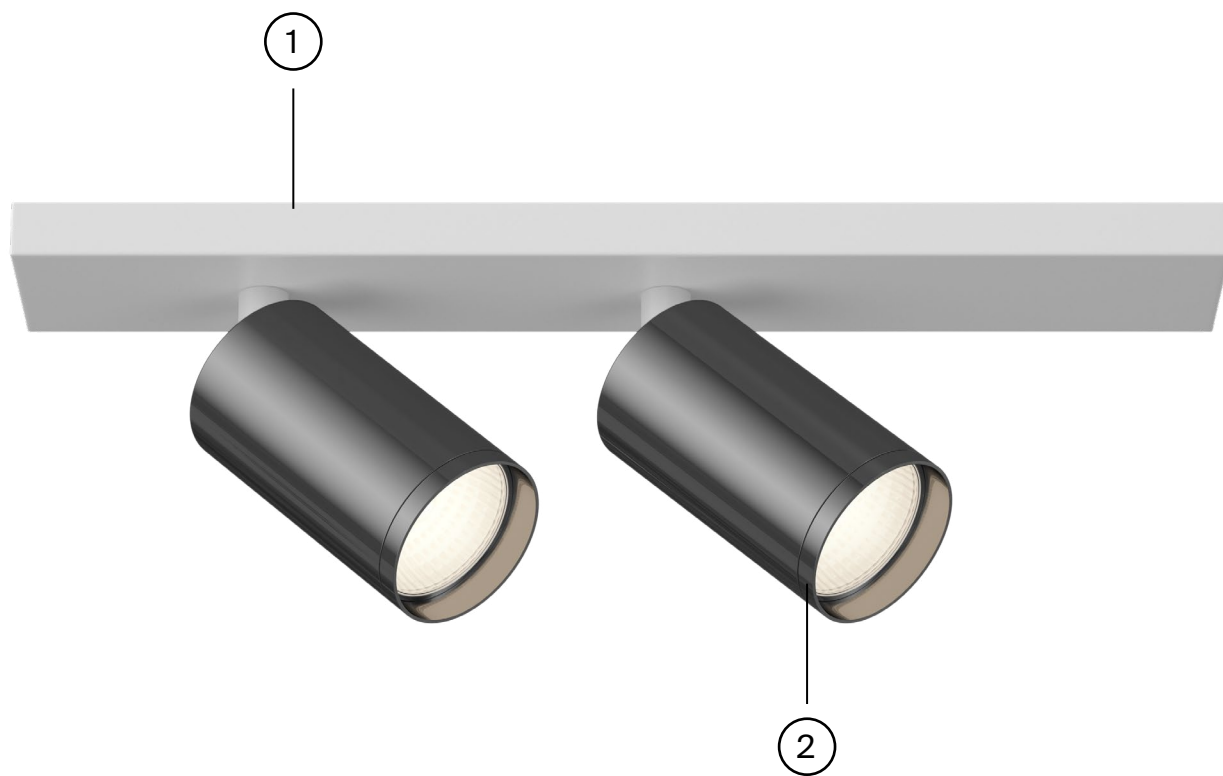

АРТИКУЛ: C051CL-2WGF

**MAYTONI**  
DECORATIVE LIGHTING

АРТИКУЛ

ФОТО

①

C051CL-02W

②

TRA020-01GF (2 ШТ)