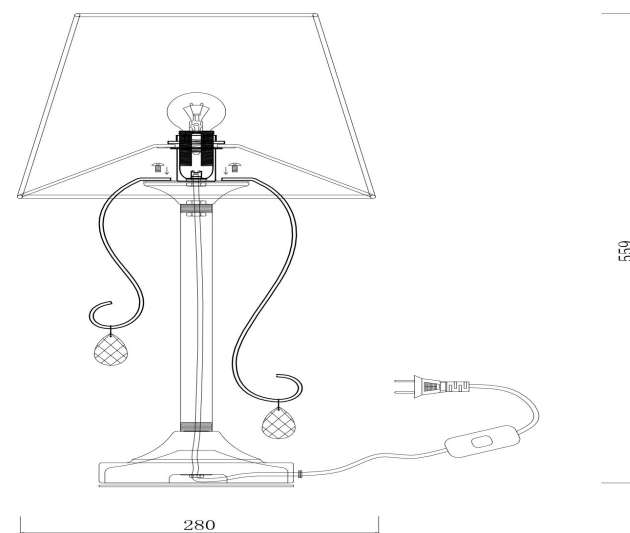

## Инструкция FR2020-TL-01-CH

1xE14 40W

Модель: FR2020-TL-01-CH

Коллекция: Classic

Серия: Simone

Настольная лампа