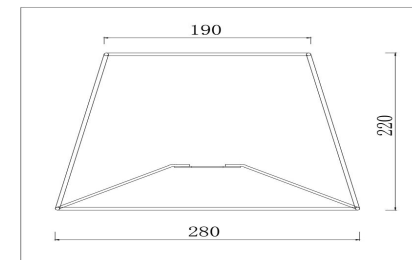

## Инструкция FR2020-TL-01-CH

1xE14 40W

Модель: FR2020-TL-01-CH

Коллекция: Classic

Серия: Simone

Настольная лампа