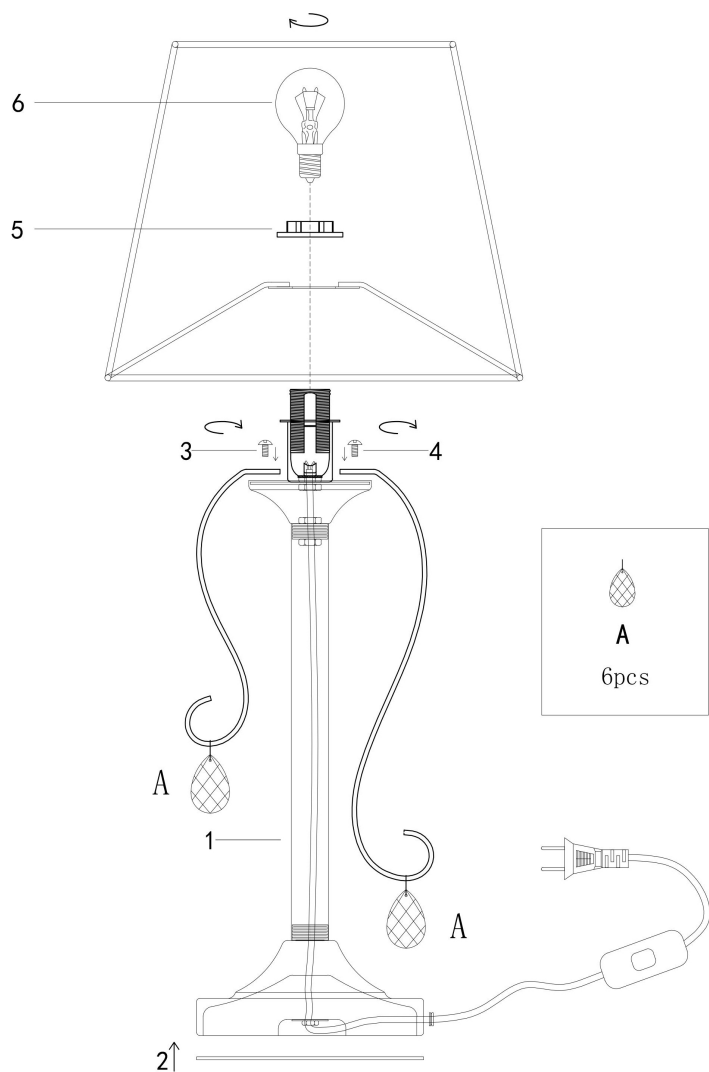

## Инструкция FR2020-TL-01-CH

1xE14 40W

Модель: FR2020-TL-01-CH

Коллекция: Classic

Серия: Simone

Настольная лампа