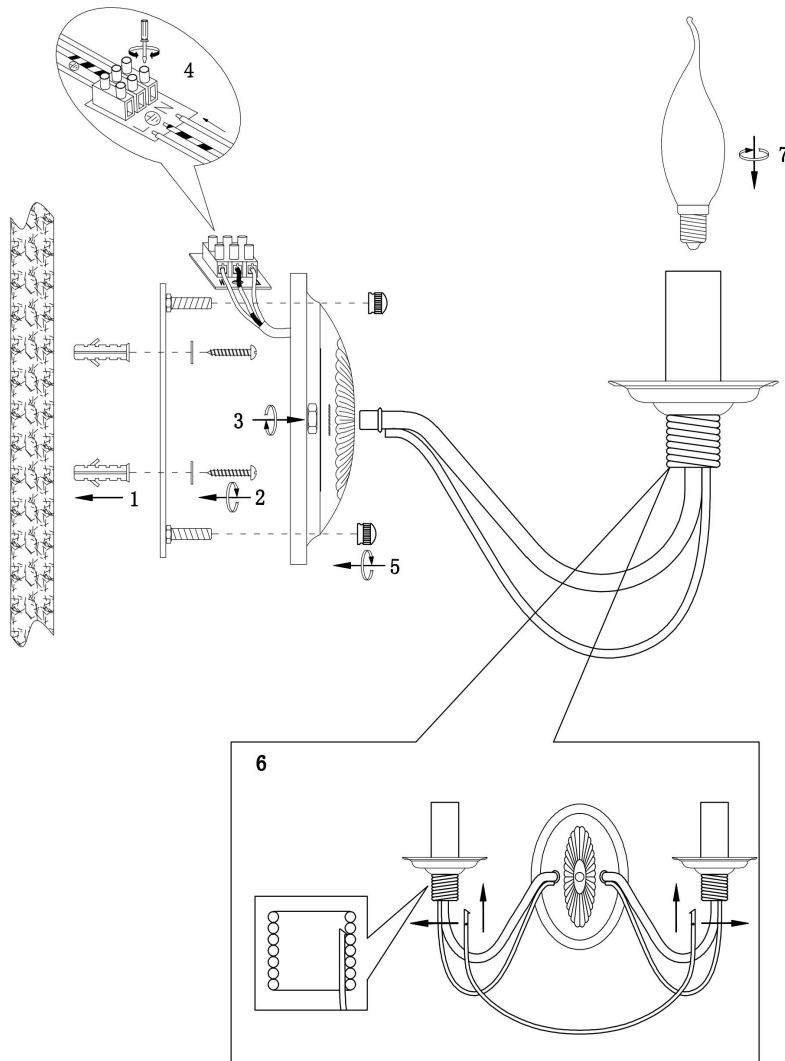

## Инструкция FR2046-WL-02-BR

2xE14 60W

Модель: FR2046-WL-02-BR  
Коллекция: Classic  
Серия: Velia  
Настенный светильник