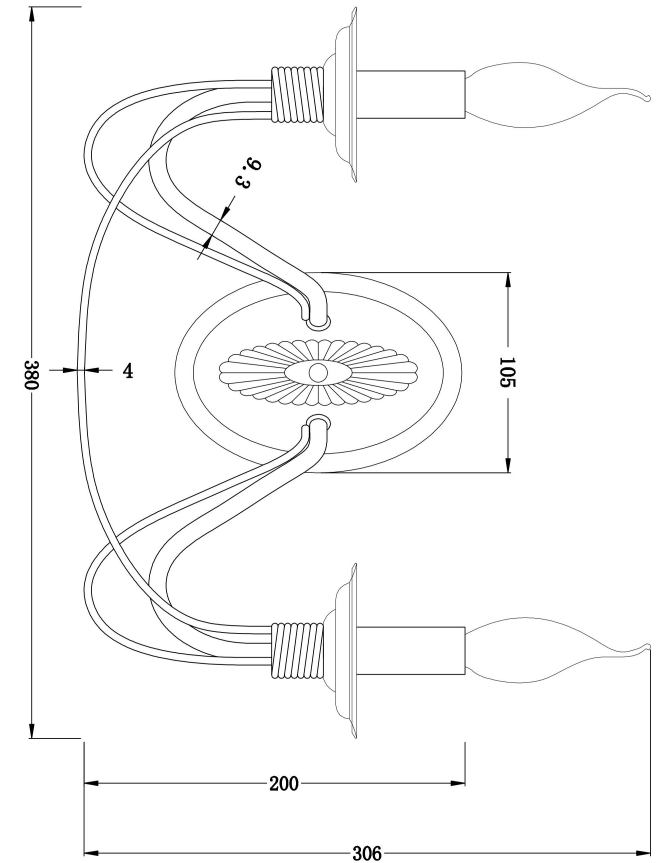

## Инструкция FR2046-WL-02-BR

2xE14 60W

Модель: FR2046-WL-02-BR  
Коллекция: Classic  
Серия: Velia  
Настенный светильник