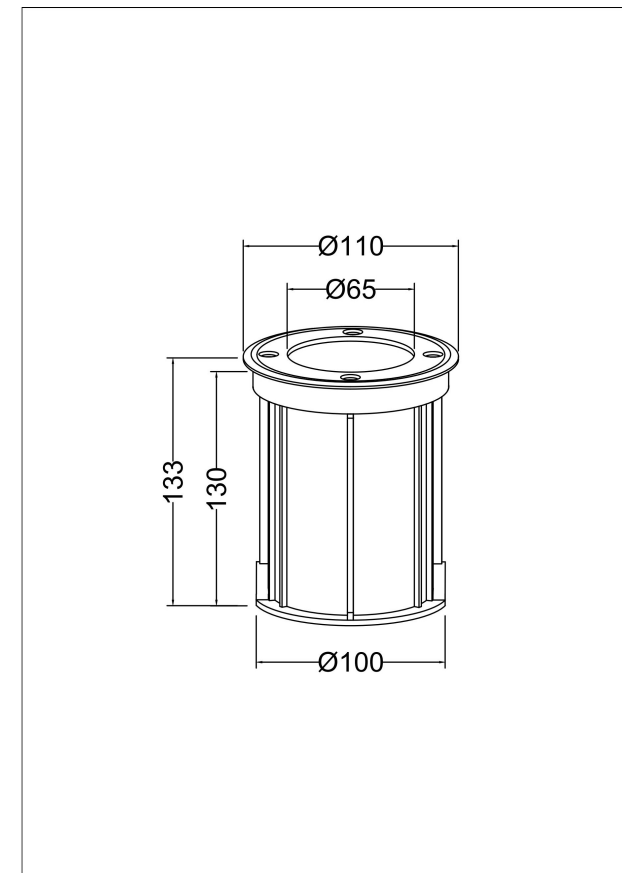

A

B

1xGU10 35W

Модель: O043DL-01S

Коллекция: Outdoor

Тубо

Встраиваемый светильник