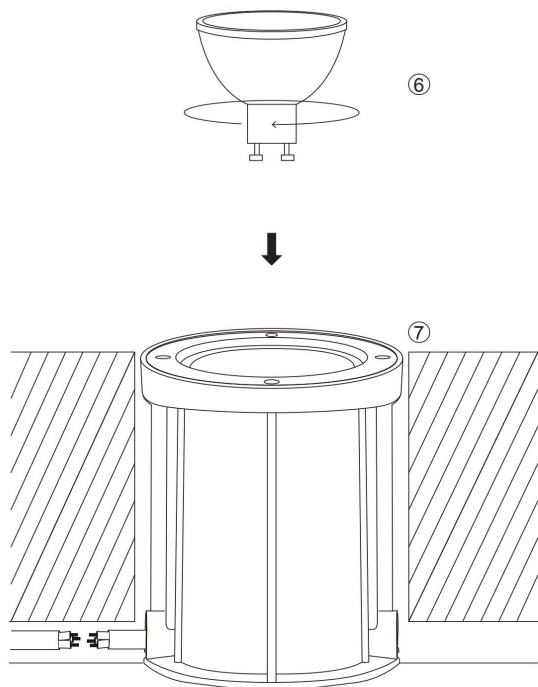

A

B

1xGU10 35W

Модель: O043DL-01S

Коллекция: Outdoor

Тубо

Встраиваемый светильник