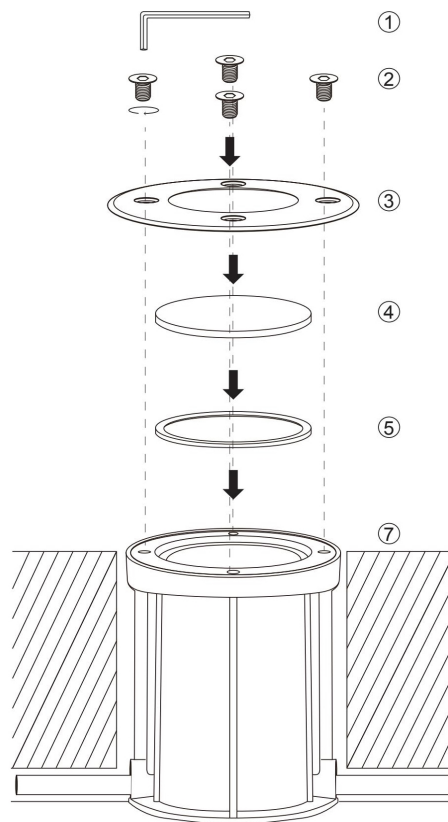

A

B

1xGU10 35W

Модель: O043DL-01S

Коллекция: Outdoor

Тубо

Встраиваемый светильник