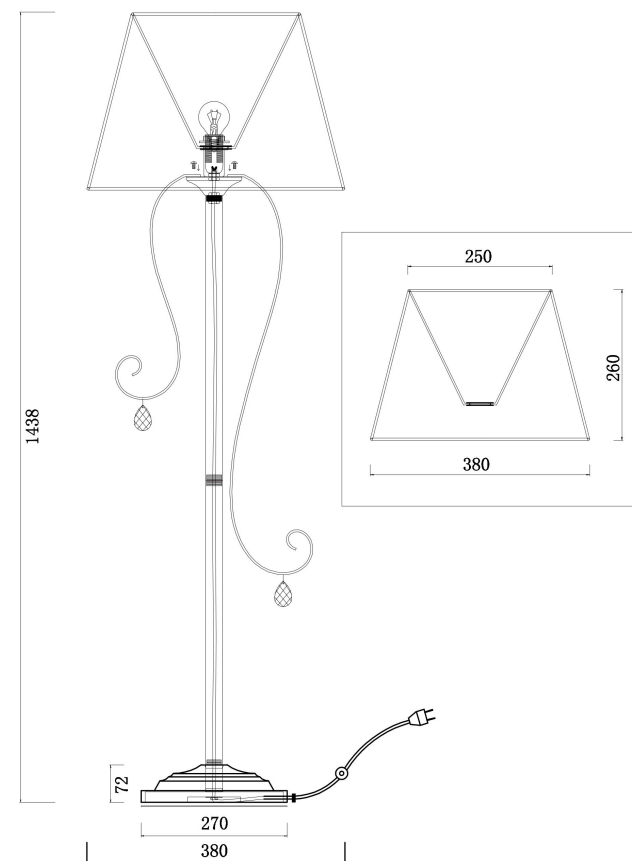

freya

Инструкция FR2020-FL-01-BZ

1xE14 40W

Модель: FR2020-FL-01-BZ
Коллекция: Classic
Серия: Simone
Напольный светильник