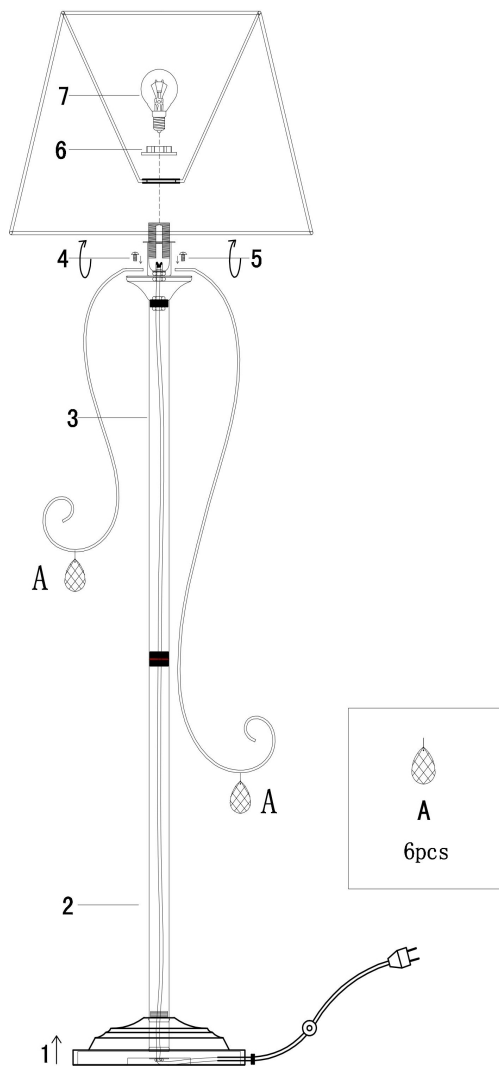

freya

Инструкция FR2020-FL-01-BZ

1xE14 40W

Модель: FR2020-FL-01-BZ
Коллекция: Classic
Серия: Simone
Напольный светильник