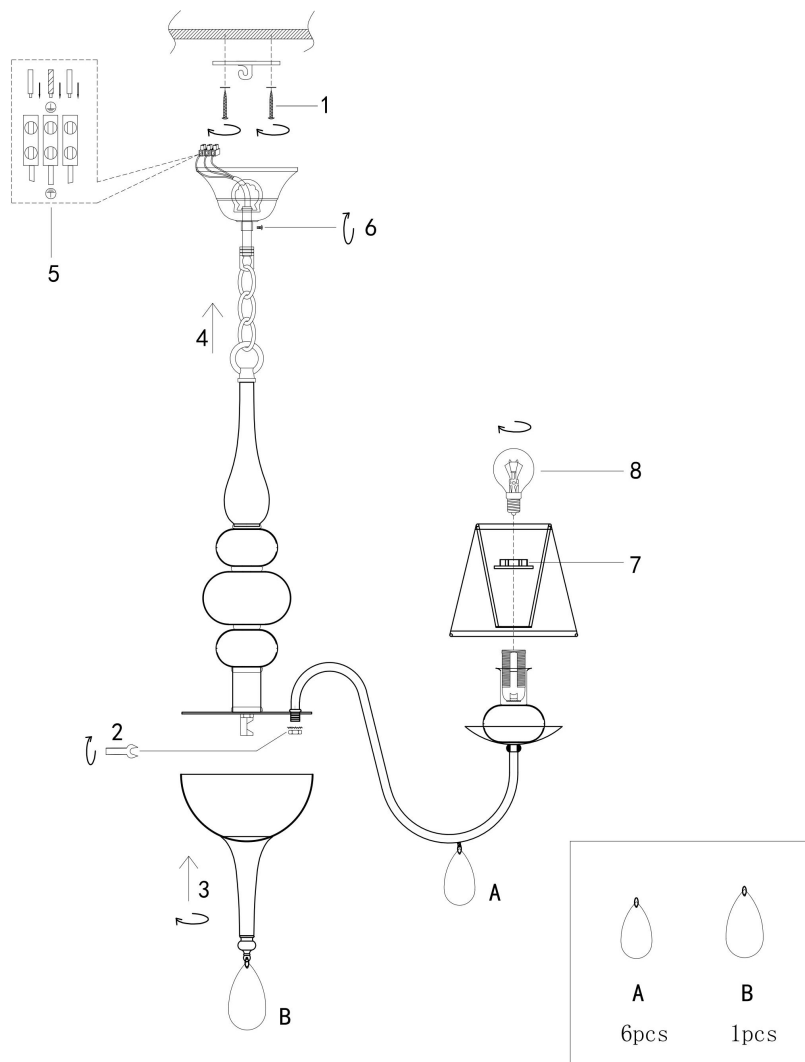

## Инструкция FR5756-PL-06-W

6xЕ14 40W

Модель: FR5756-PL-06-W

Коллекция: Modern

Серия: Eliza

Подвесной светильник