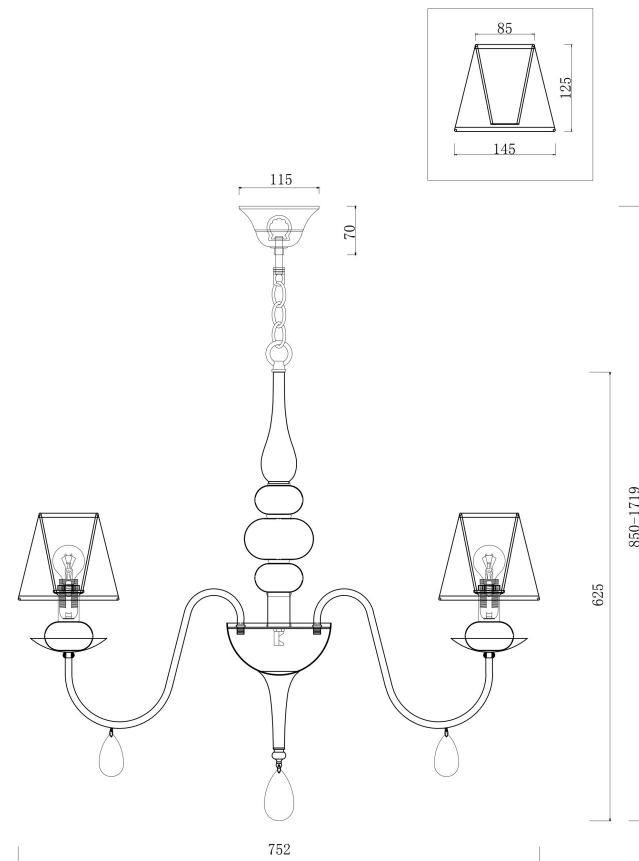

## Инструкция FR5756-PL-06-W

6xЕ14 40W

Модель: FR5756-PL-06-W

Коллекция: Modern

Серия: Eliza

Подвесной светильник