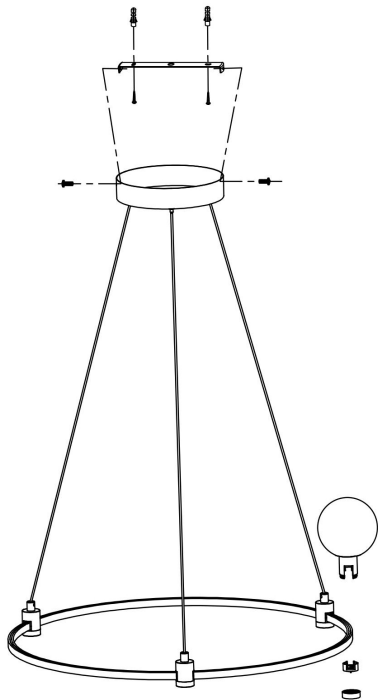

# Instruction

FR4005PL-03G

MAX 12W  
700 Lumen

Model: FR4005PL-03G

Collection: Loft

Pendant Lamps