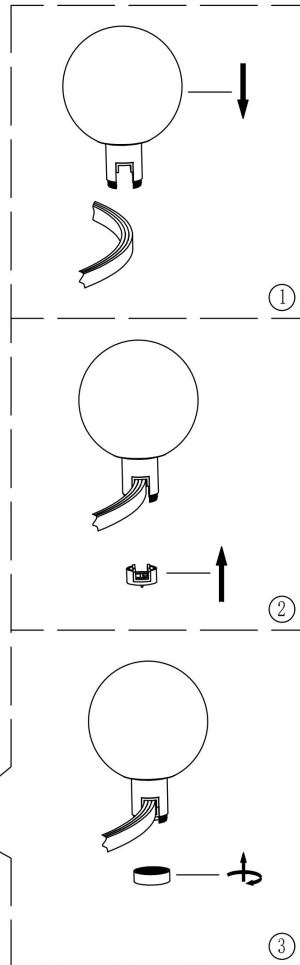

# Instruction

FR4005PL-03G

MAX 12W  
700 Lumen

Model: FR4005PL-03G

Collection: Loft

Pendant Lamps