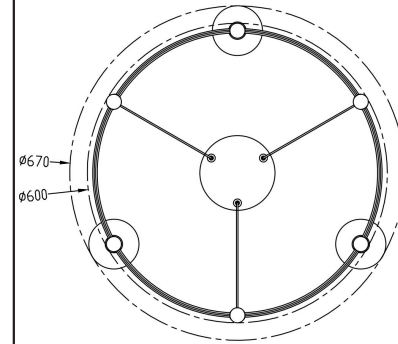

# Instruction

FR4005PL-03G

MAX 12W  
700 Lumen

Model: FR4005PL-03G

Collection: Loft

Pendant Lamps