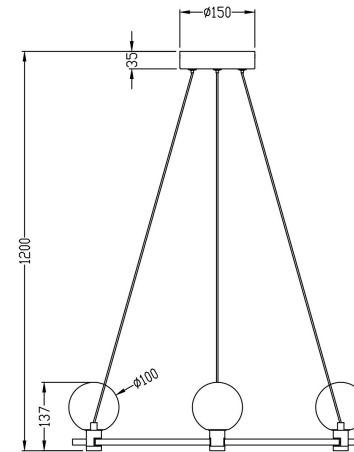

# Instruction

FR4005PL-03G

MAX 12W  
700 Lumen

Model: FR4005PL-03G

Collection: Loft

Pendant Lamps