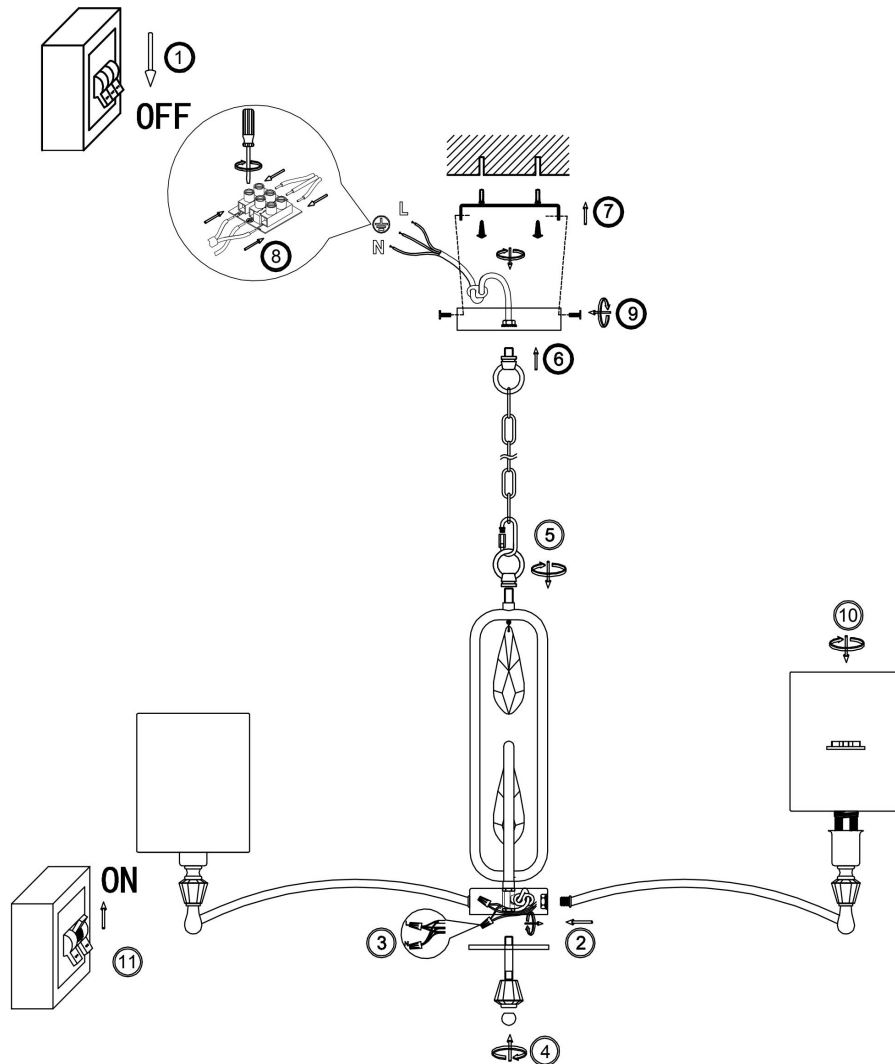

freya

Инструкция FR1007PL-08BS

8xЕ14 40W

Модель: FR1007PL-08BS
Коллекция: Crystal
Серия: Riverside
Подвесной светильник