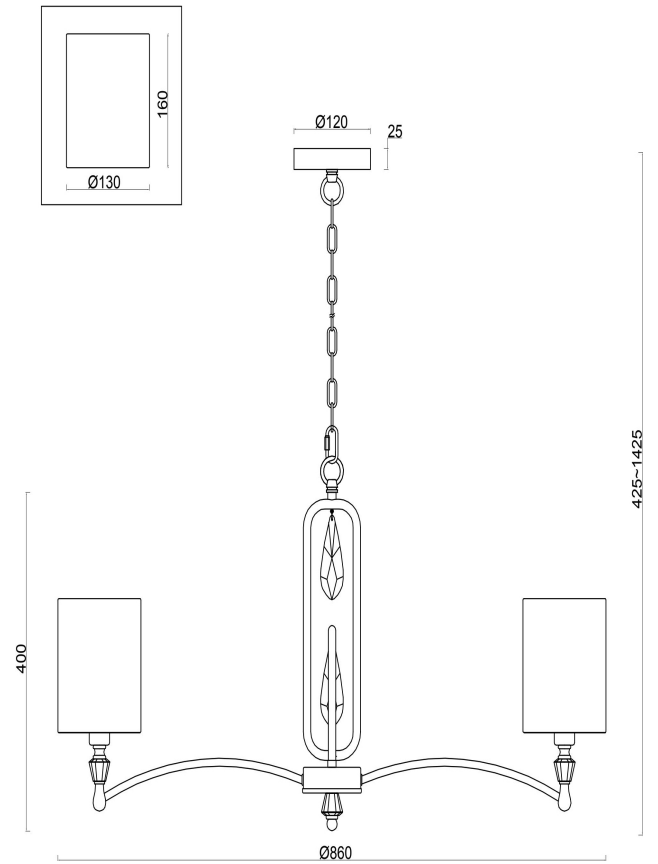

freya

Инструкция FR1007PL-08BS

8xЕ14 40W

Модель: FR1007PL-08BS
Коллекция: Crystal
Серия: Riverside
Подвесной светильник