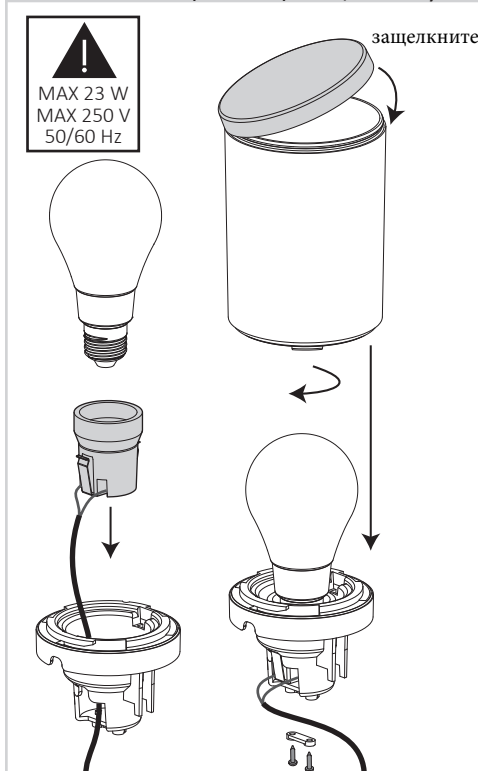

AMELIA - сборка плафона (E27LED)