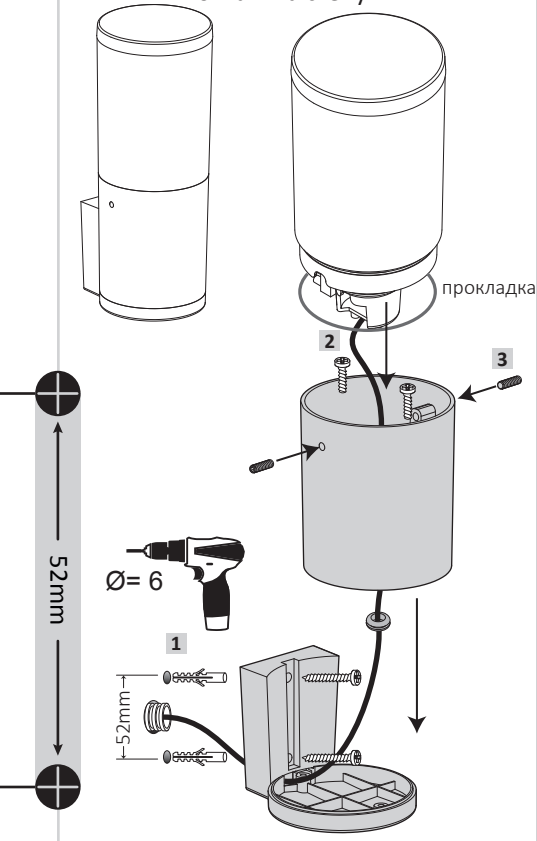

**CARLO SPIKE/AMELIA SPIKE/FRANCA 90 SPIKE (уст-ка на колышек)**

CARLO WALL/AMELIA WALL

монтаж на стену

FRANCA 90

монтаж на потолок

CARLO-FS/AMELIA-FS

уличное бра на стену

Столбик освещения CARLO 800-400/AMELIA 800-400