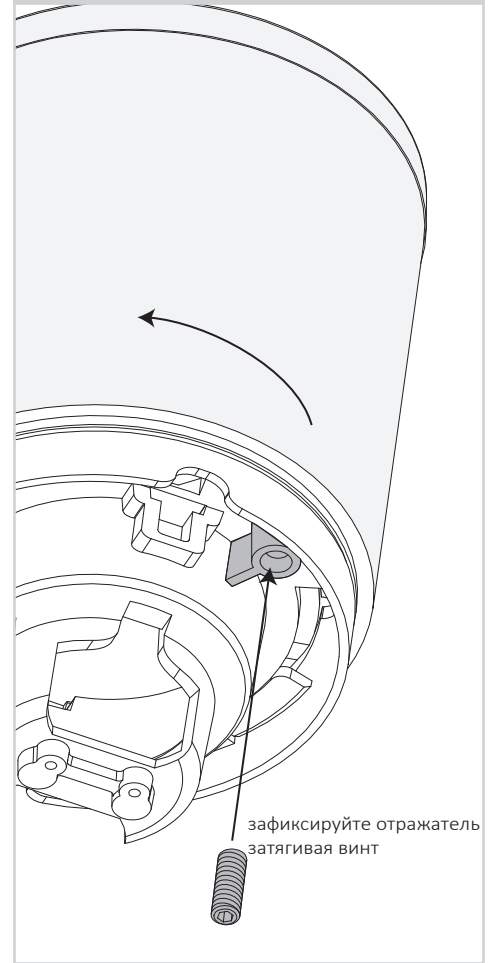

антивандальный замок

Гарантия на продукцию Фумагалли составляет 1 год. В случае очевидных недостатков производства, FUMAGALLI заменит изделие. Расходы на транспортировку, монтаж и прочие возможные траты не возмещаются. Срок замены изделия зависит от его наличия у поставщика.