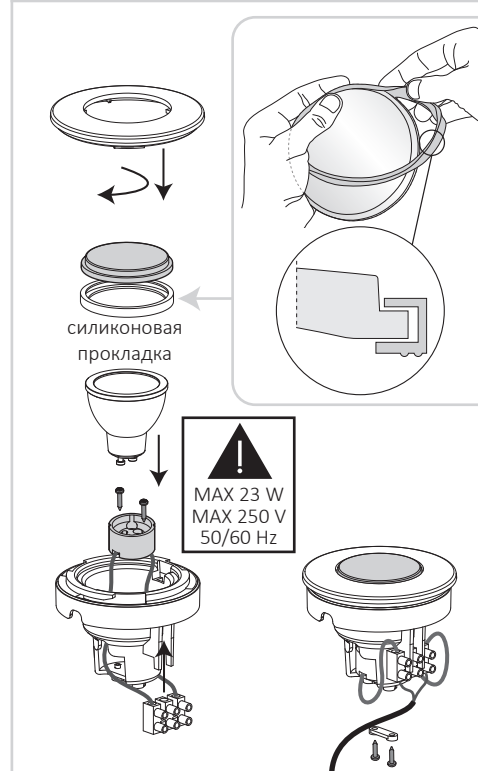

Официальный Дилер в  
России - компания **АМППА**  
<https://fumagalli.amppa.ru/>

**CARLO - сборка плафона (GU10 LED)**

**AMELIA - сборка плафона (E27LED)**

**FRANCA 90 - сборка плафона (GU10 LED)**

**CARLO 250/AMELIA 250/FRANCA90 (монтаж на потолок)**

**CARLO SPIKE/AMELIA SPIKE/FRANCA 90 SPIKE (уст-ка на колышек)**

CARLO WALL/AMELIA WALL

монтаж на стену

FRANCA 90

монтаж на потолок

CARLO-FS/AMELIA-FS

уличное бра на стену

Столбик освещения CARLO 800-400/AMELIA 800-400