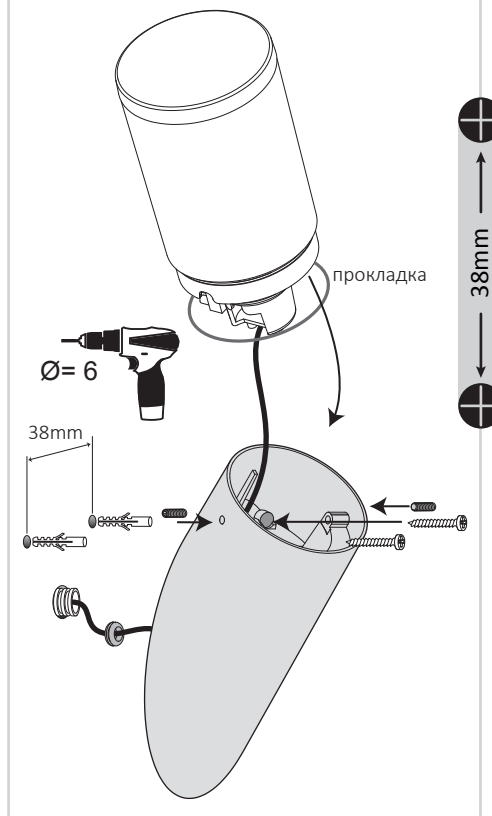

**CARLO SPIKE/AMELIA SPIKE/FRANCA 90 SPIKE (уст-ка на колышек)**

CARLO WALL/AMELIA WALL

монтаж на стену

FRANCA 90

монтаж на потолок

CARLO-FS/AMELIA-FS

уличное бра на стену

Столбик освещения CARLO 800-400/AMELIA 800-400