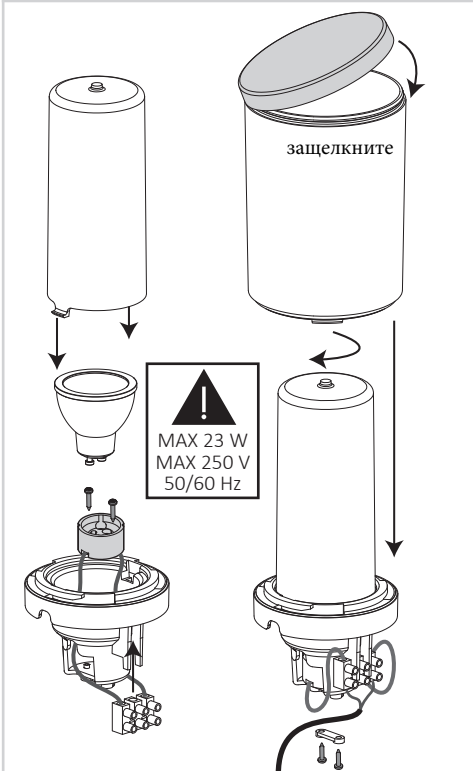

Внимание! Монтаж и техническое обслуживание должны выполняться квалифицированным электриком, перед началом работ отключайте электроснабжение. Компания Fumagalli не несет ответственности за повреждения, вызванные неправильной установкой или эксплуатацией. Соблюдайте инструкции и порядок сборки.

Официальный Дилер в
России - компания **АМППА**
<https://fumagalli.amppa.ru/>

CARLO - сборка плафона (GU10 LED)