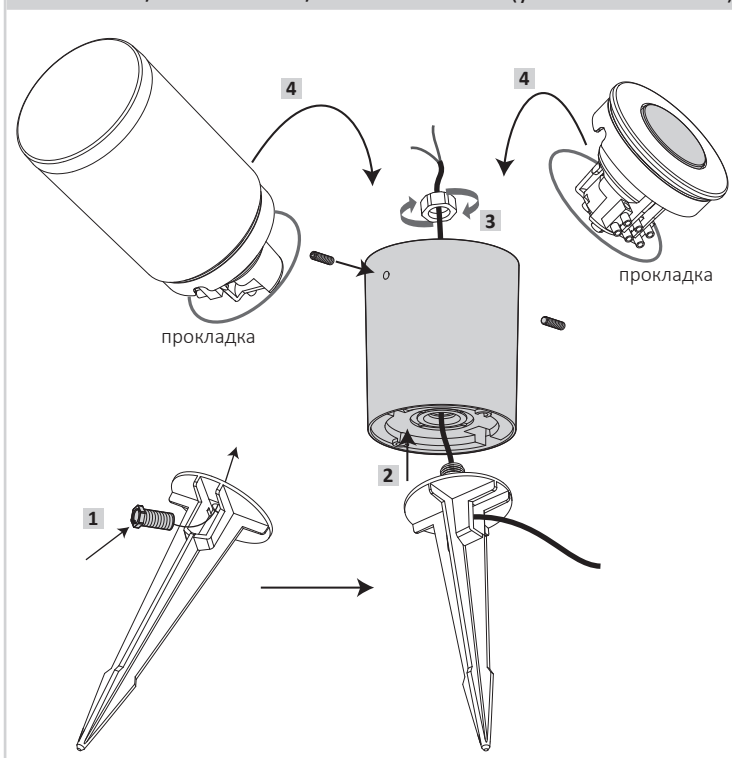

**CARLO SPIKE/AMELIA SPIKE/FRANCA 90 SPIKE (уст-ка на колышек)**

CARLO WALL/AMELIA WALL

монтаж на стену

FRANCA 90

монтаж на потолок

CARLO-FS/AMELIA-FS

уличное бра на стену

Столбик освещения CARLO 800-400/AMELIA 800-400