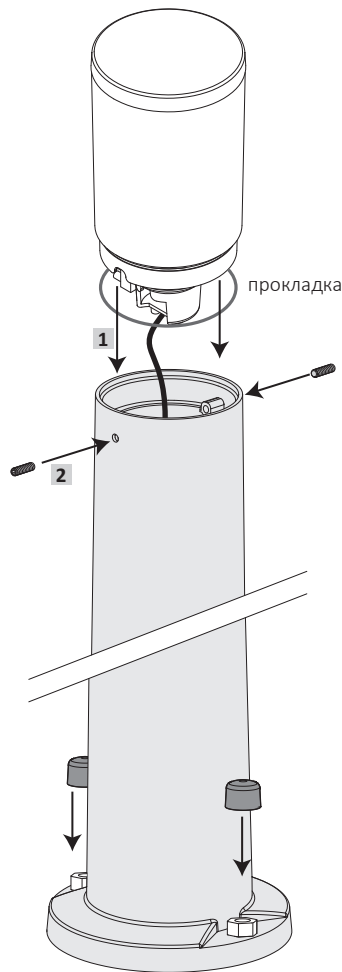

Столбик освещения CARLO 800-400/AMELIA 800-400

(наземная установка)