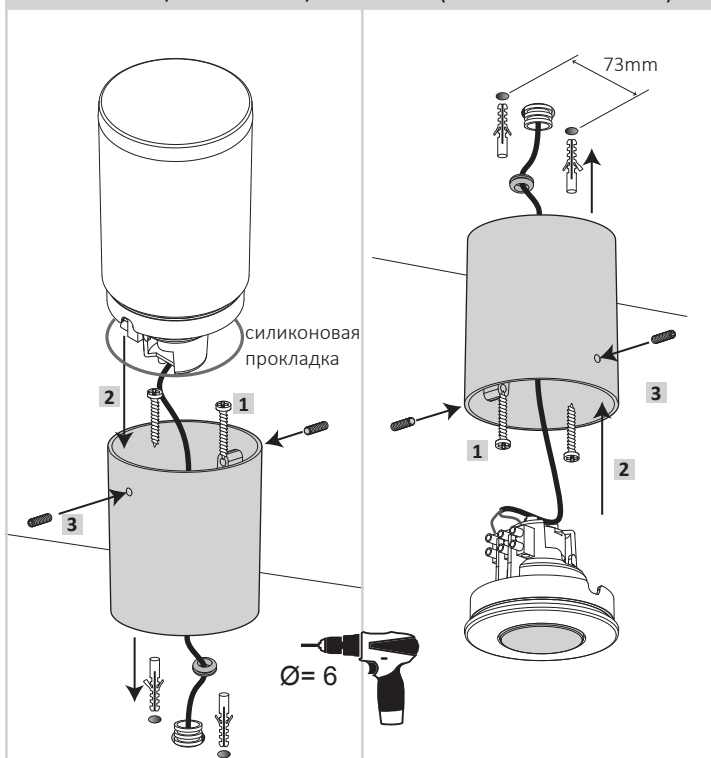

**CARLO SPIKE/AMELIA SPIKE/FRANCA 90 SPIKE (уст-ка на колышек)**

CARLO WALL/AMELIA WALL

монтаж на стену

FRANCA 90

монтаж на потолок

CARLO-FS/AMELIA-FS

уличное бра на стену

Столбик освещения CARLO 800-400/AMELIA 800-400