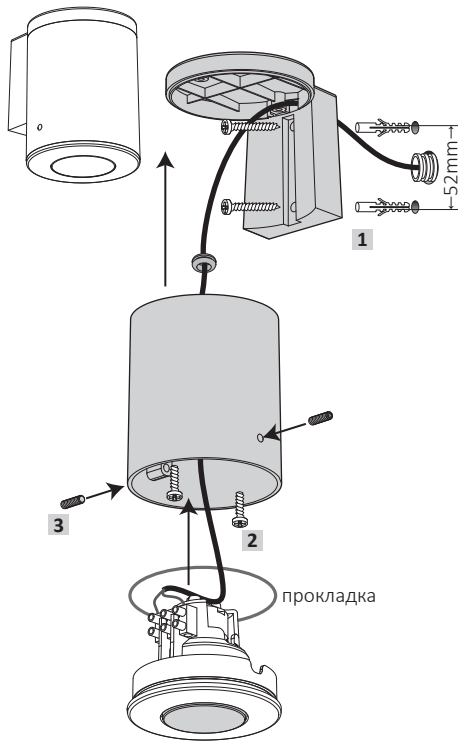

**CARLO SPIKE/AMELIA SPIKE/FRANCA 90 SPIKE (уст-ка на колышек)**

CARLO WALL/AMELIA WALL

монтаж на стену

FRANCA 90

монтаж на потолок

CARLO-FS/AMELIA-FS

уличное бра на стену

Столбик освещения CARLO 800-400/AMELIA 800-400