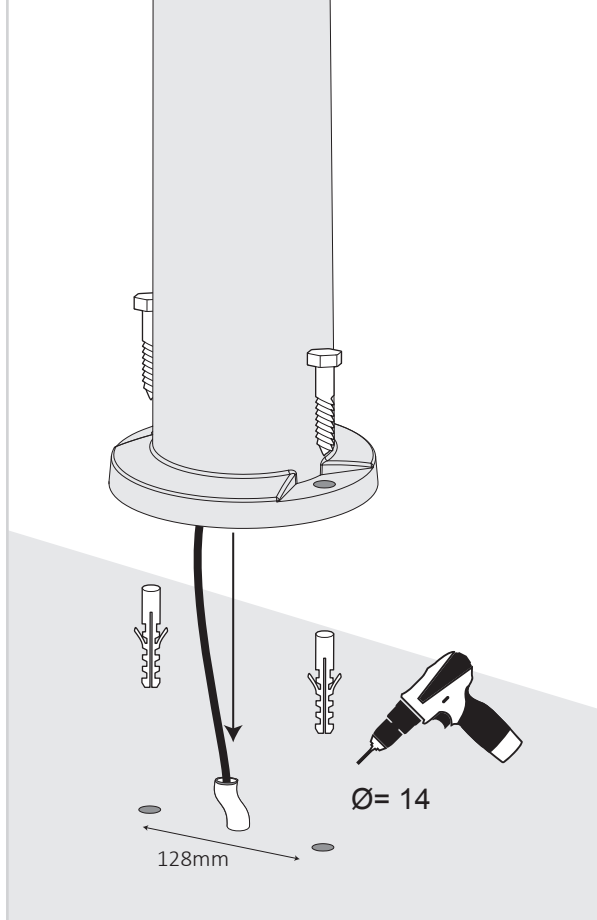

Столбик освещения CARLO 800-400/AMELIA 800-400

(наземная установка)