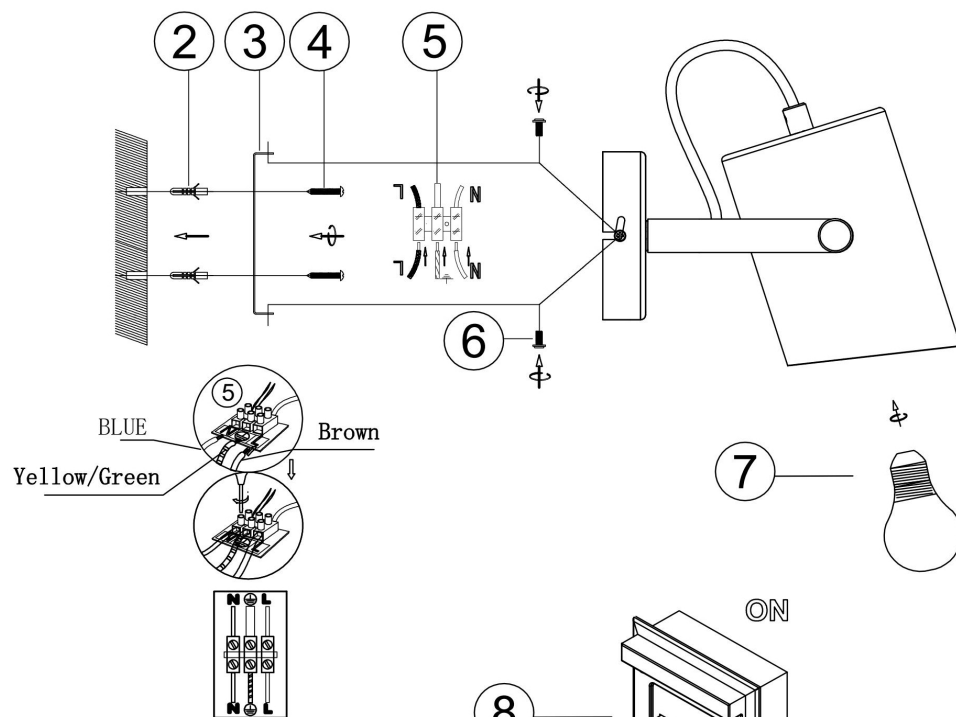

freya

Инструкция FR4004WL-01WB

OFF

1

7

ON

8

1xE27 25W

Модель: FR4004WL-01WB

Коллекция: Loft

Серия: Elori

 Настенный светильник