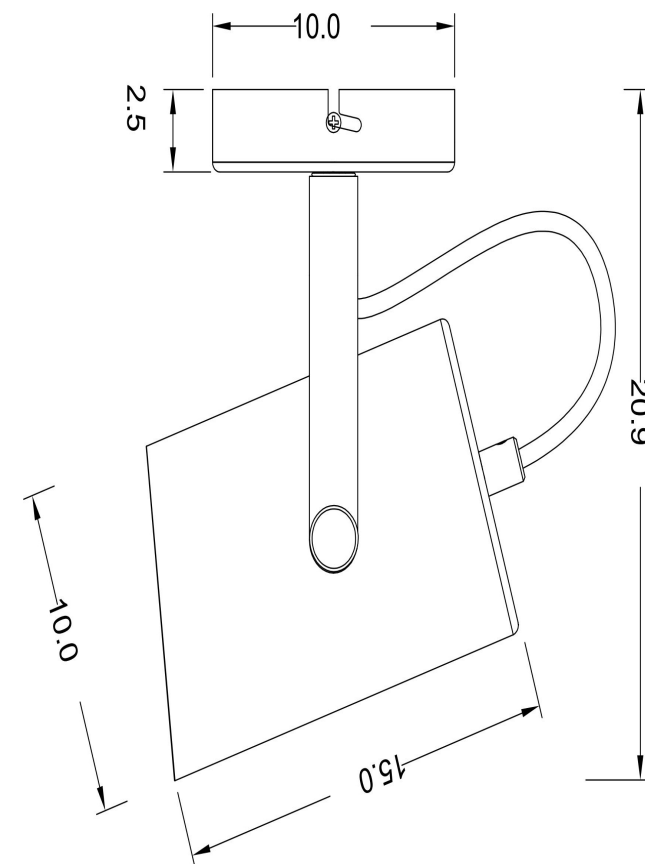

freya

Инструкция FR4004WL-01WB

OFF

1

7

ON

8

1xE27 25W

Модель: FR4004WL-01WB

Коллекция: Loft

Серия: Elori

 Настенный светильник