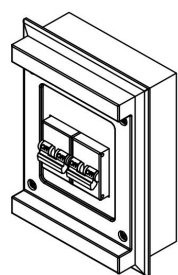

freya

Инструкция FR4004WL-01WB

OFF

1

7

ON

8

1xE27 25W

Модель: FR4004WL-01WB

Коллекция: Loft

Серия: Elori

 Настенный светильник